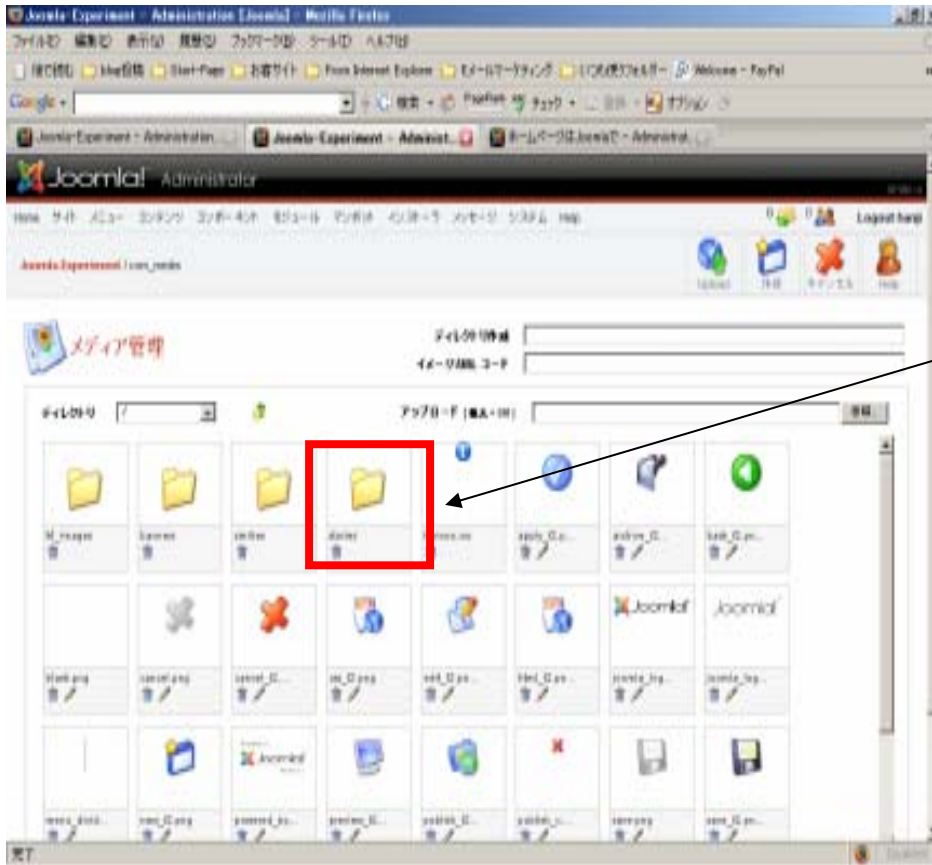

Joomlaイメージ取り扱い機能 操作説明マニュアル

機能説明シリーズNo.2

説明アイテム

- 1 . ログイン画面
- 2 . 管理画面
- 3 . メディア管理画面
- 4 . メディア管理/Storiesフォルダー
- 5 . イメージデータ用新フォルダー
- 6 . イメージデータの選出
- 7 . イメージデータのアップロード
- 8 . アップロードされた画面
- 9 . 管理画面に戻るには
- 10 . 管理画面
- 11 . 新規コンテンツアイテム作成
- 12 . 新規コンテンツアイテム作成
- 13 . 新規コンテンツアイテム作成
- 14 . 新規コンテンツアイテム作成
- 15 . イメージデータの貼り付け
- 16 . イメージデータの貼り付け
- 17 . イメージデータの貼り付け
- 18 . イメージデータの貼り付け
- 19 . イメージデータの貼り付け
- 20 . イメージデータの貼り付け
- 21 . 管理画面
- 22 . 注意事項

管理画面

コントロールパネル

こちらをマウスでクリックする。

メディア管理画面

Storiesのフォルダーを
マウスでクリックする。