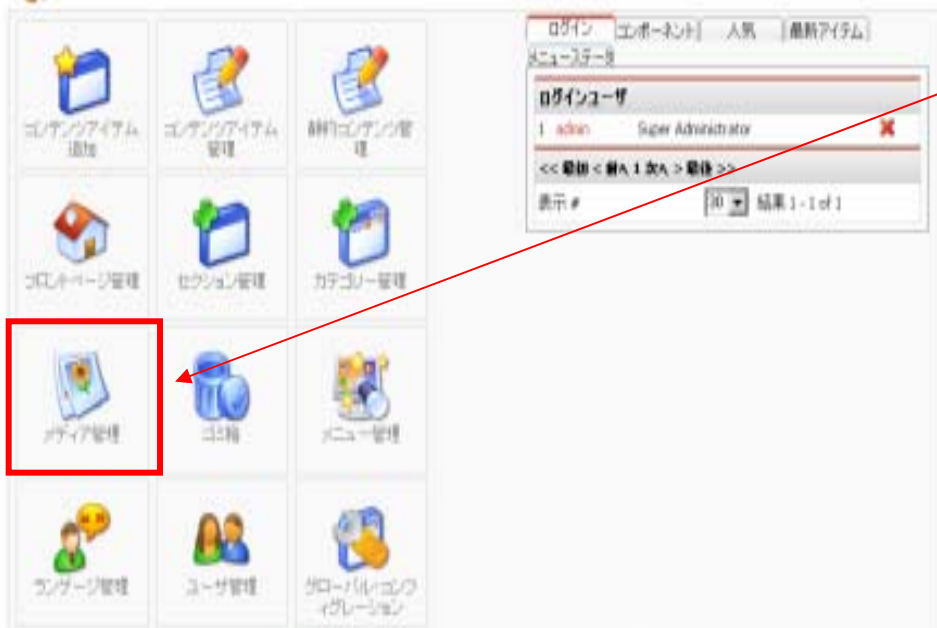

管理画面

コントロールパネル

こちらをマウスでクリックする。